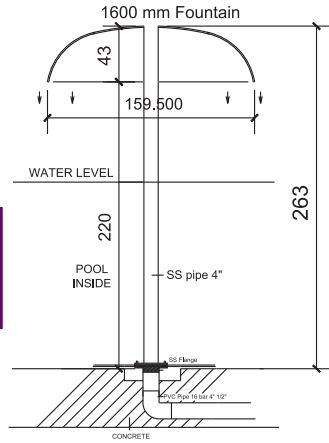

**Eğlence
Fun**

PİNA MANTAR ŞELALE

Tesis ya da villa havularında, oyun ve eğlence köşesi olarak kullanılabilir. CTP'den mamul mantar şapka, AISI 304 kalitede paslamaz çelikten ayak ve flanş bağlantı ekipmanlarından oluşur.

PİNA MUSHROOM WATER FUN

Polyester made mushroom type waterfall. with stainless steel leg and all flanges connection. (produced on request)

BC	Teknik bilgi Technical info	Kod Code	FİYAT PRICE EURO	Paket Box
	<p>Çap / Diameter 950mm (35m³/h 2 1/2") 1200mm (50m³/h 3") 1600mm (70m³/h 4")</p>	<p>FOA01 FOA02 FOA03</p>		<p>3,0m³-85kg</p>