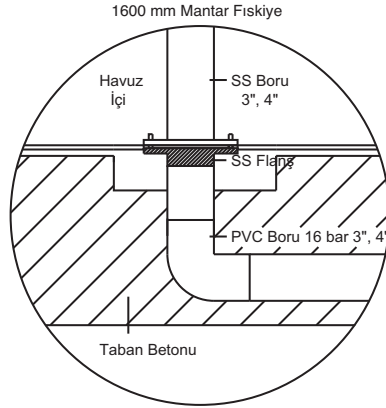

**Eğlence
Fun**

PİNA MANTAR ŞELALE

Tesis ya da villa havularında, oyun ve eğlence köşesi olarak kullanılabilir. CTP'den mamul mantar şapka, AISI 304 kalitede paslamaz çelikten ayak ve flanş bağlantı ekipmanlarından oluşur.

PİNA MUSHROOM WATER FUN

Polyester made mushroom type waterfall. with stainless steel leg and all flanges connection. (produced on request)

BC	Teknik bilgi Technical info	Kod Code	FİYAT PRICE EURO	Paket Box
	<p>Çap / Diameter 950mm (35m³/h 2 1/2") 1200mm (50m³/h 3") 1600mm (70m³/h 4")</p>	<p>FOA01 FOA02 FOA03</p>		<p>3,0m³-85kg</p>